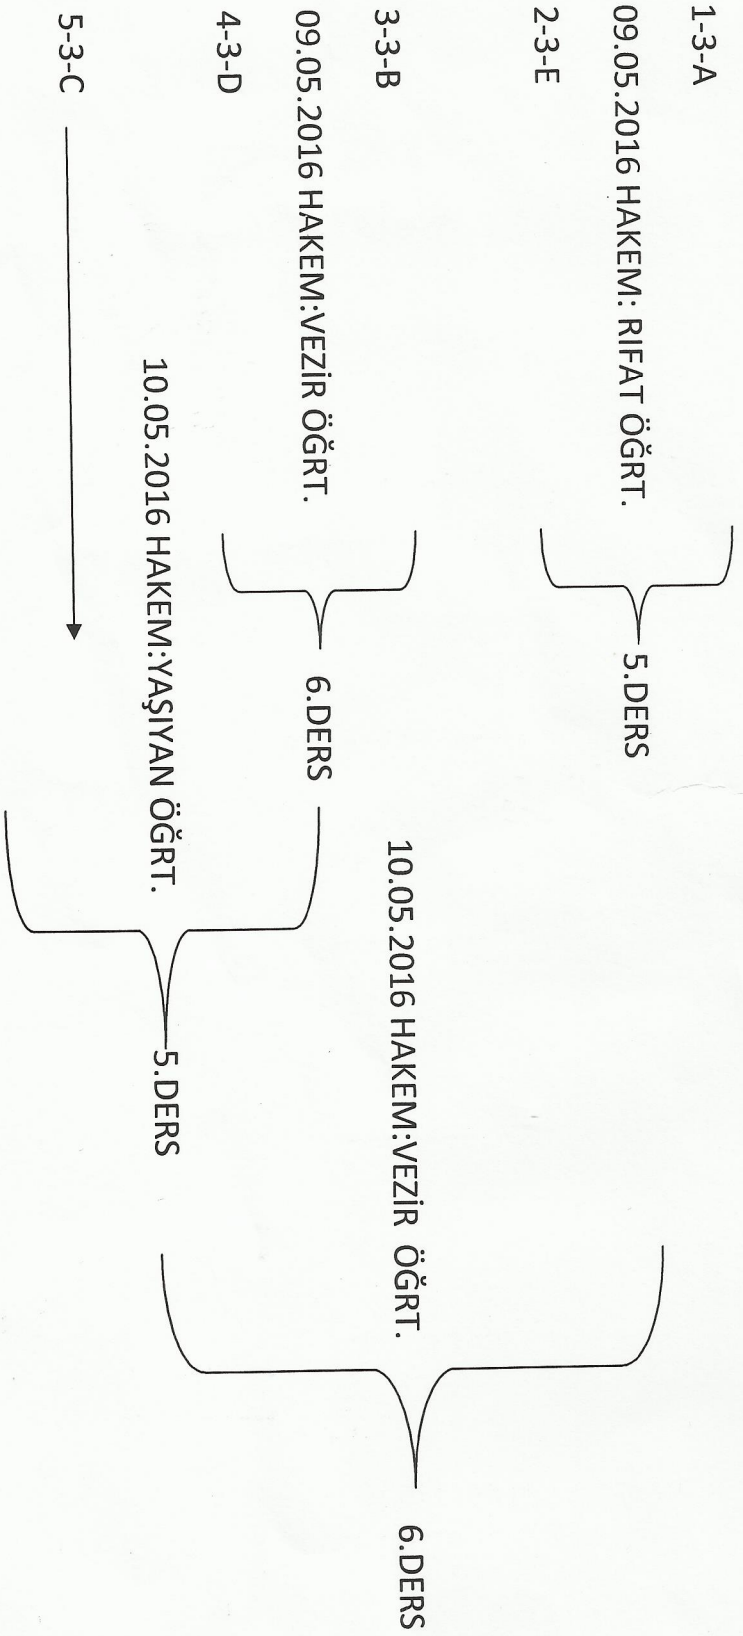

ANADOLU EFES İLKOKULU MENDİL KAPMACI TURNUVASI

NOT: HER TAKIM ON ÖĞRENCİDEN OLUŞUR, ÜÇ DEVRE KURALI

03.05.2016

Anadolu Efes İlkokulu